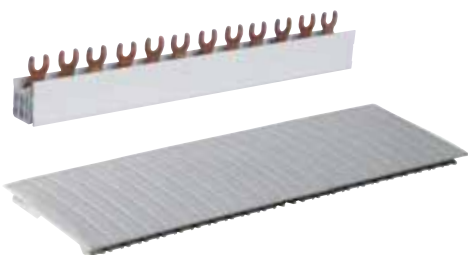

**Akce probíhá v termínu:
od 1. 8. do 30. 9. 2007**

Hager Festival

Tato nabídka platí do vyprodání zásob