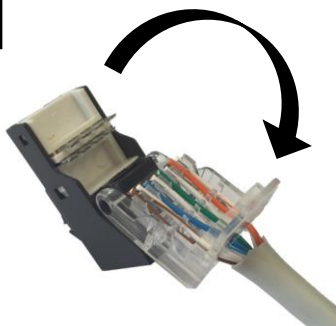

# Návod pro instalaci

RJ45C5U Zásuvka pro konektor RJ 45-8 CAT.5E

1

2

3

4

5

6