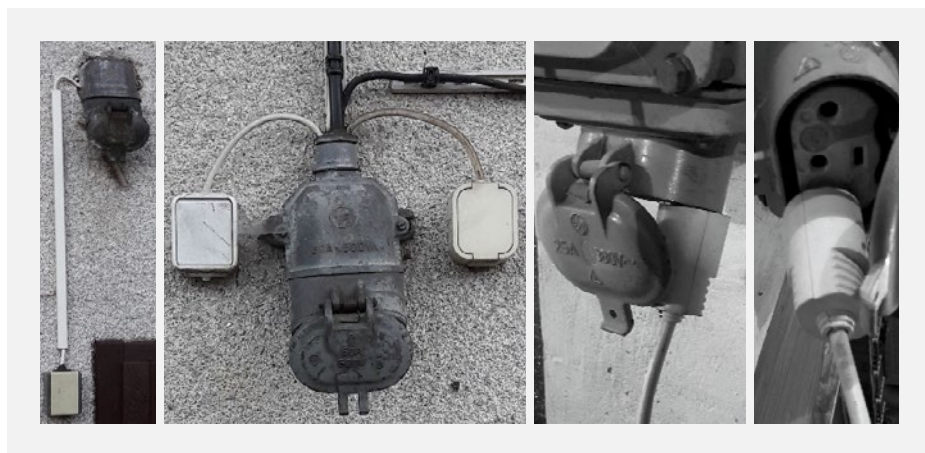

Alternativní způsoby připojení jednofázového přívodu do zásuvky třífázové